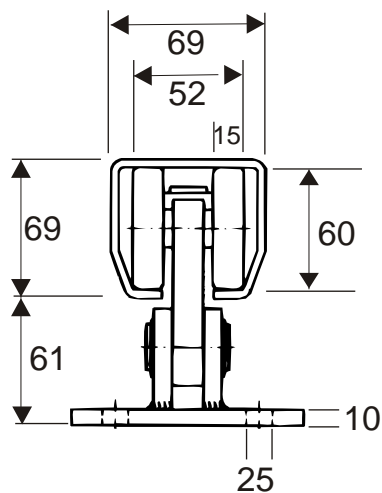

# System 70

Wandstärke Profil 4mm

Kippbarer Rollenbock

Bodenplatte Rollenbock