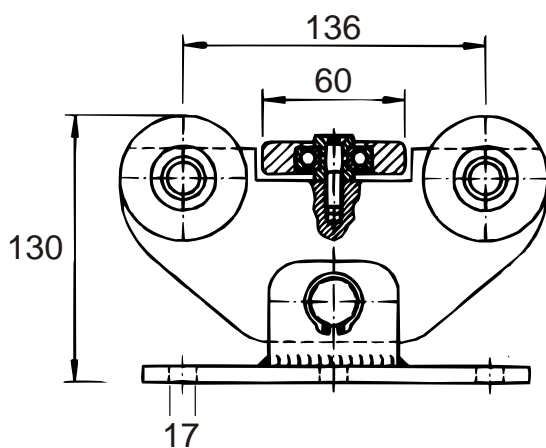

# System 70

Wandstärke Profil 4mm

Kippbarer Rollenbock

Bodenplatte Rollenbock