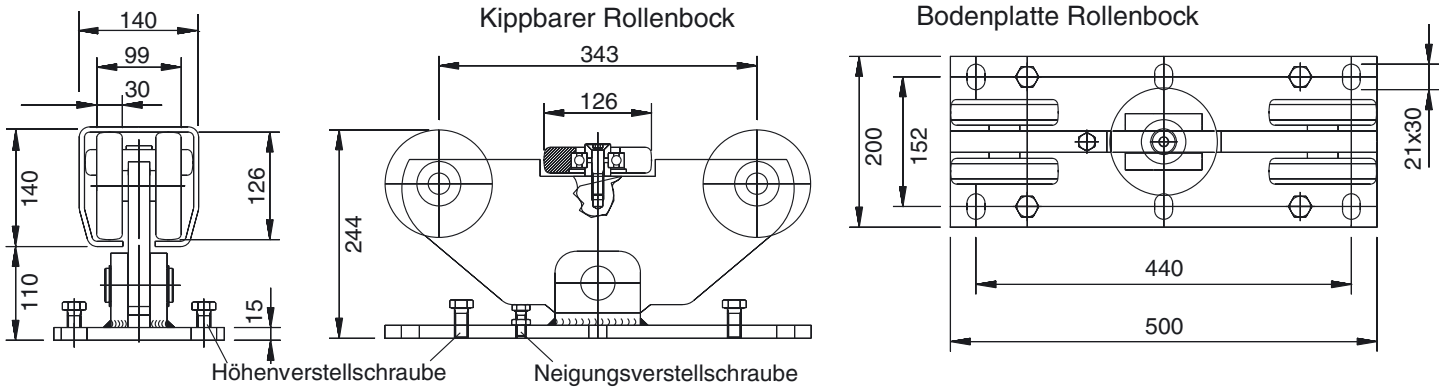

Laufwerke für freitragende Schiebetore

System 140

Rollenendstück